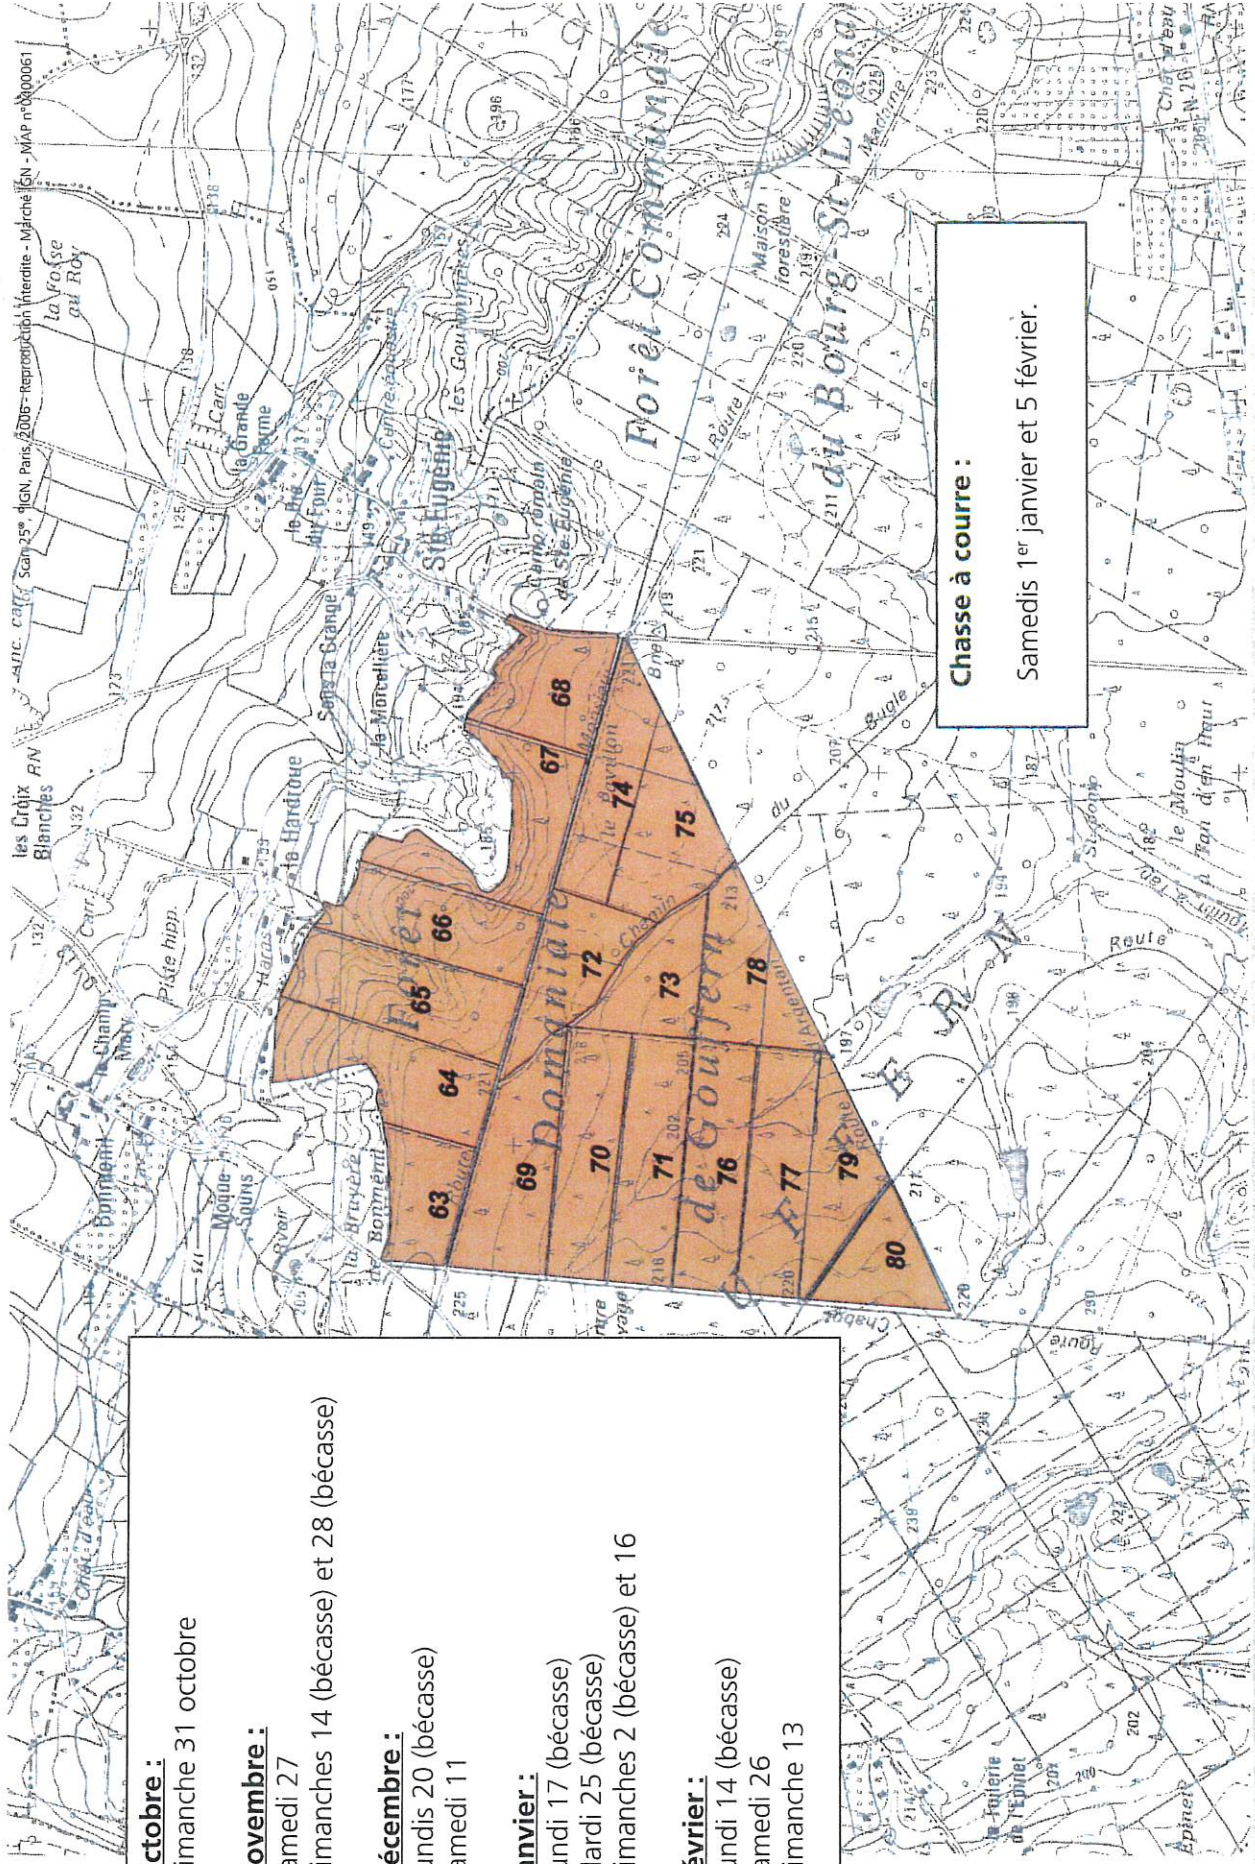

FORET DOMANIALE DE GOUFFERN

Octobre : Dimanche 31 octobre
Novembre : Samedi 27 Dimanches 14 (bécasse) et 28 (bécasse)
Décembre : Lundis 20 (bécasse) Samedi 11
Janvier : Lundi 17 (bécasse) Mardi 25 (bécasse) Dimanches 2 (bécasse) et 16
Février : Lundi 14 (bécasse) Samedi 26 Dimanche 13

Chasse à cours :
Samedis 1^{er} janvier et 5 février.